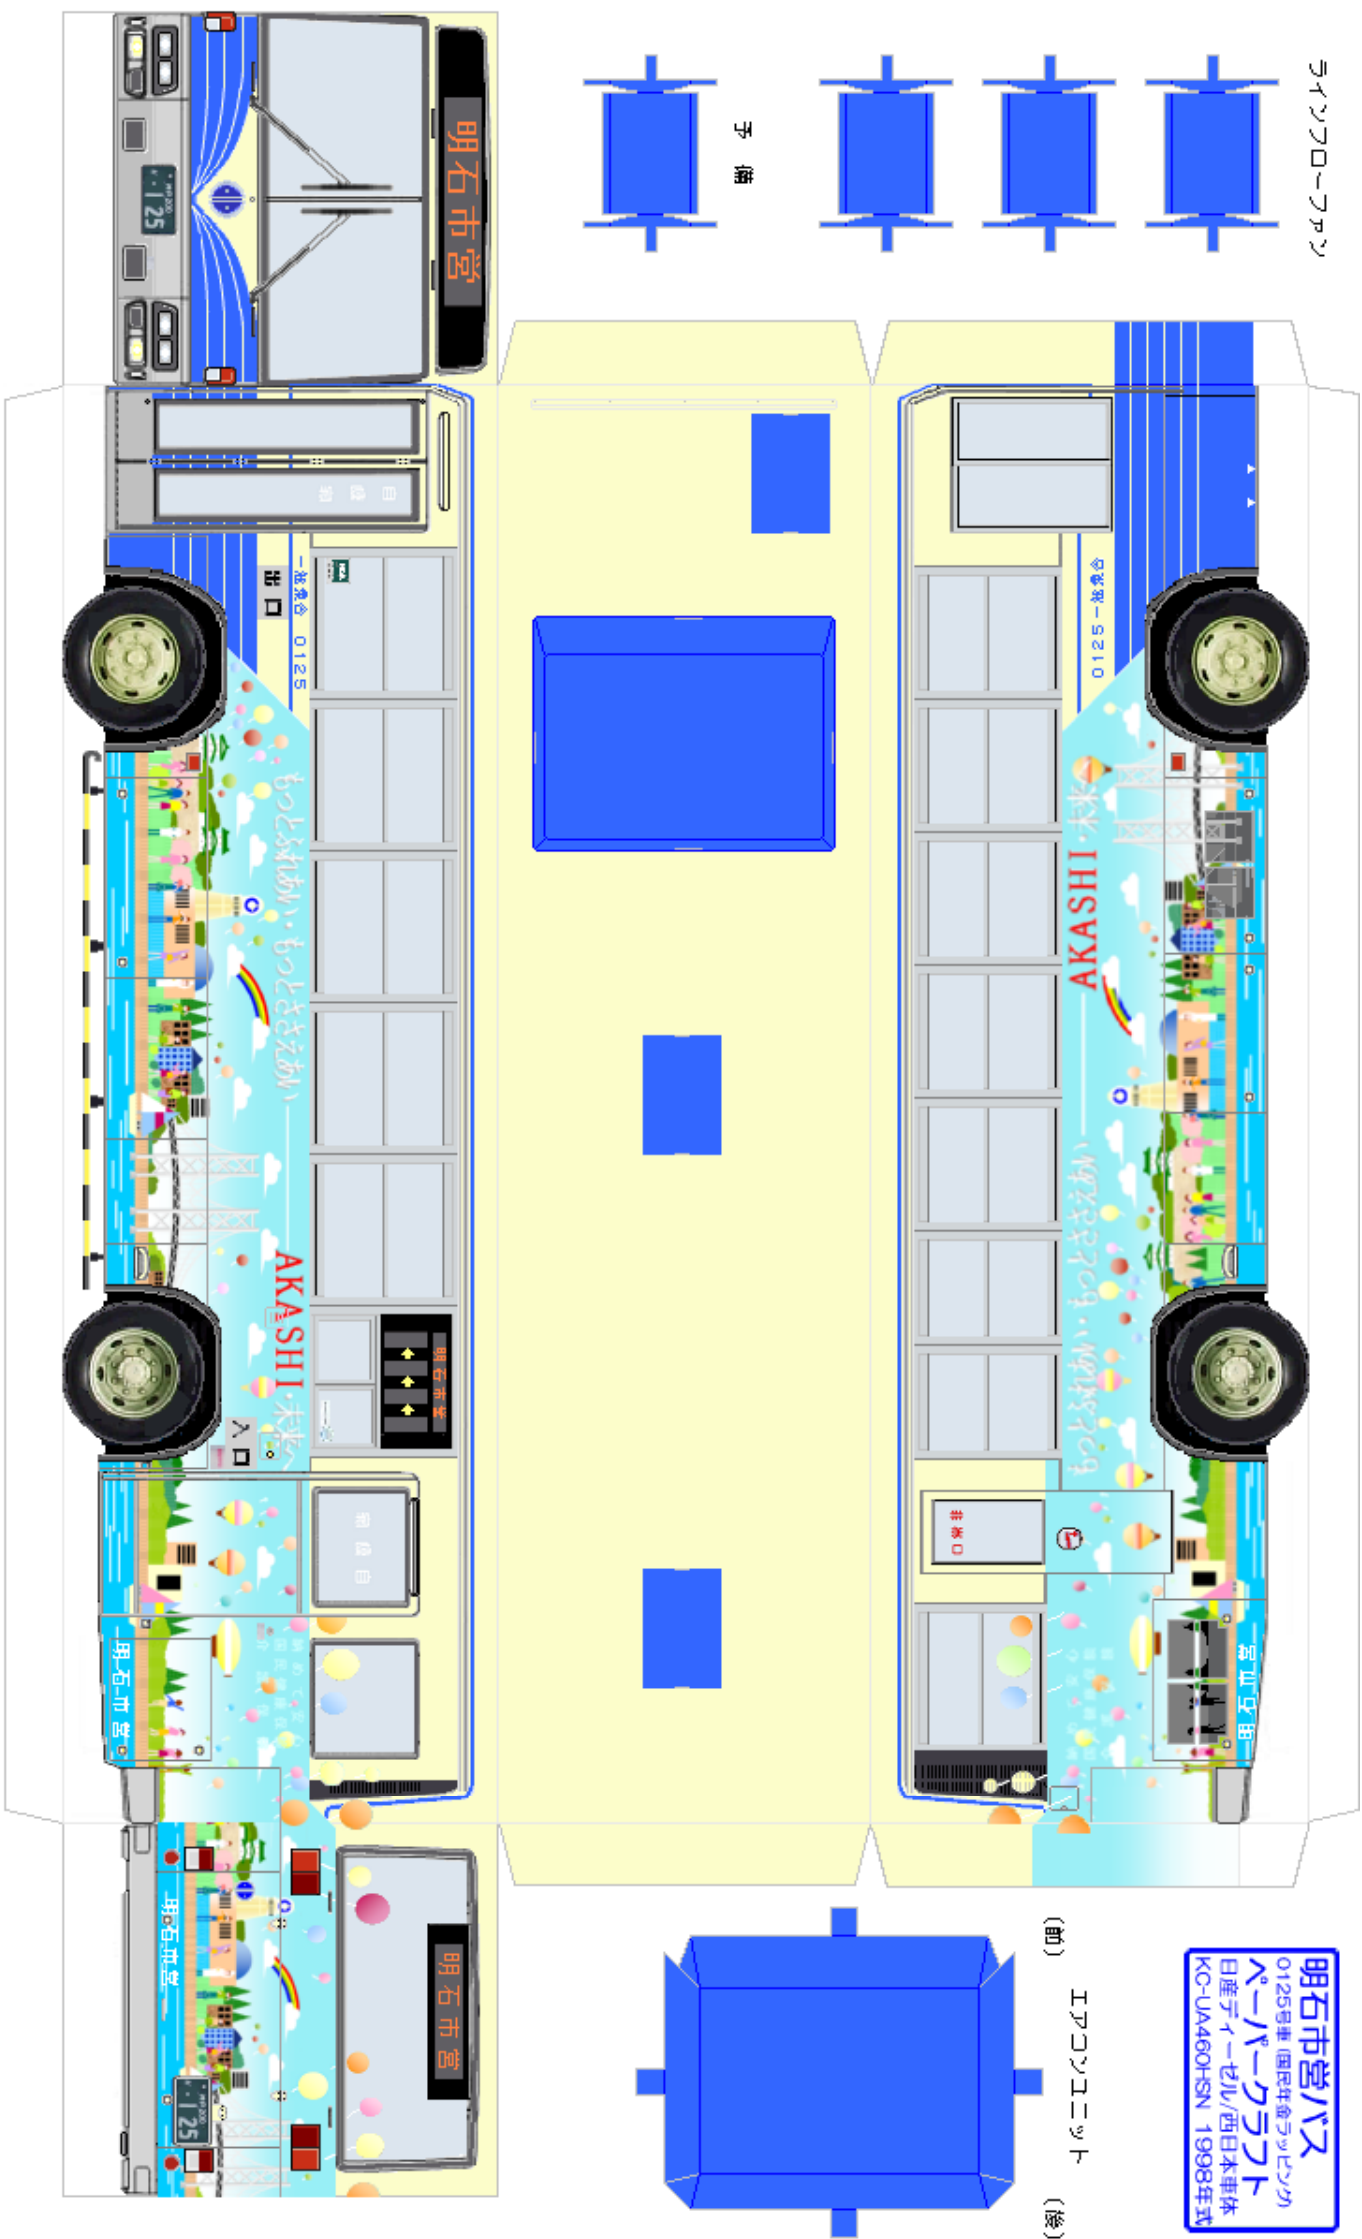

ライオンローマン

予備

明石市営バス
0125号車 (国民共済ラビット)の
ペーパーキット
日産ディーゼル/西日本車体
KC-UA460HSN 1998年式

エレクトロユニット (前) (後)

ウーエテツツ用

即輸

後輸

即輸

後輸

標識柱

標識板

時刻表

土台

車体底面 構造

(予備) 即輸

後輸