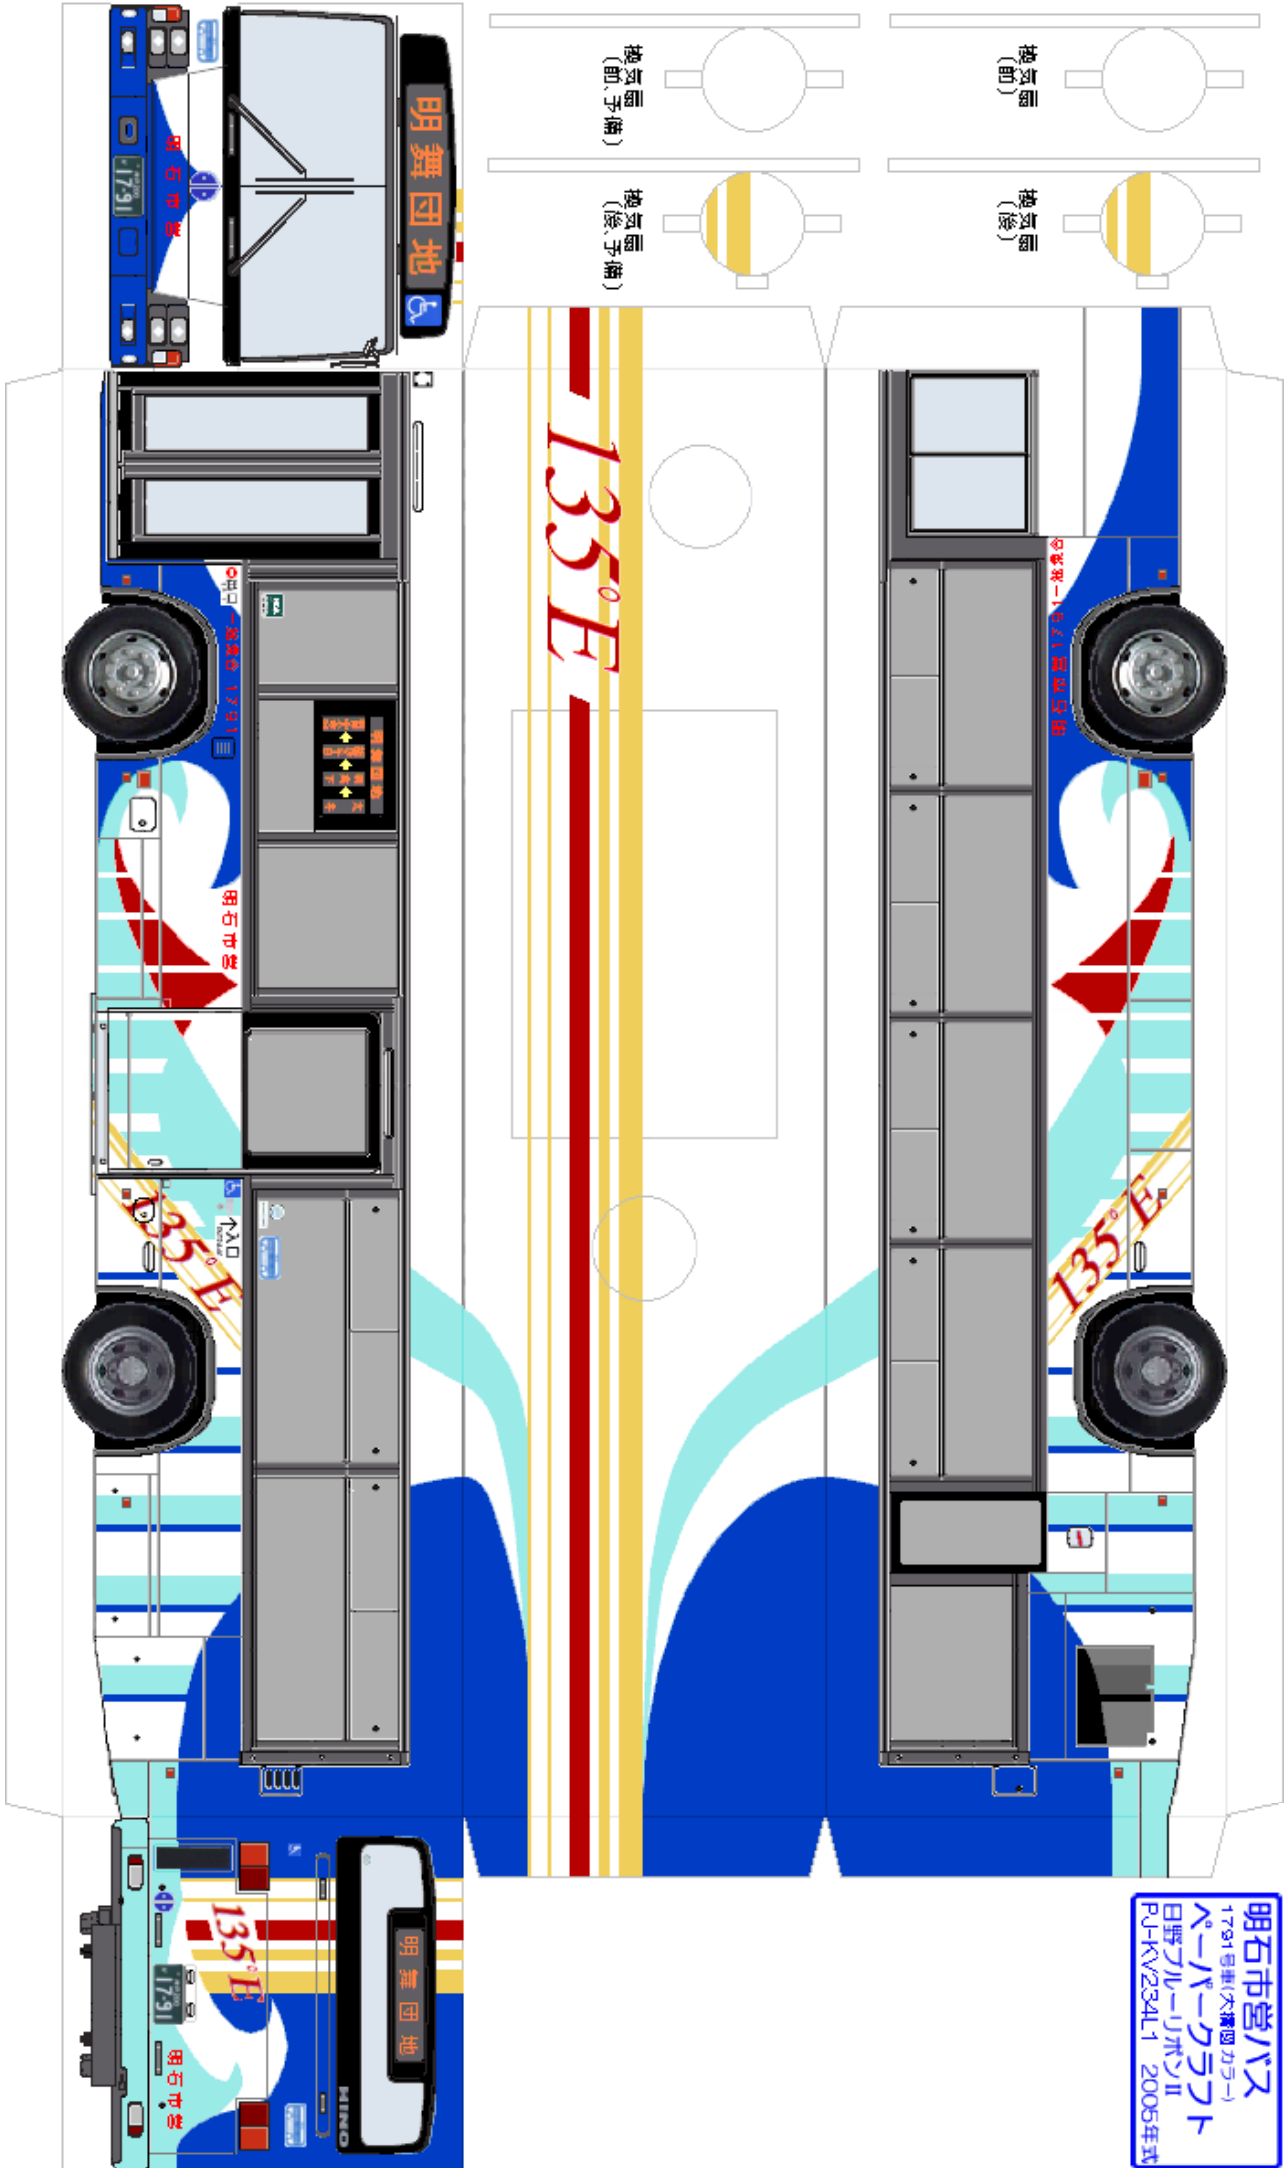

明石市営バス
 1791号車(大瀬岡カラー)
 ベーパークラフト
 日野ブルーリボンII
 PU-KV234L1 2005年式

換気扇
(前)

換気扇
(後)

換気扇
(前予備)

換気扇
(後予備)

明舞団地

明石市営
1791

明石市営

135°E

明舞団地

明石市営
1791

135°E

前輪

後輪

前輪

後輪

前輪
(予備)

後輪
(予備)

エアコンユニット

(前)

(後)

前掛け

予備

車体底面 補強

土台

標識柱

時刻表

標識板